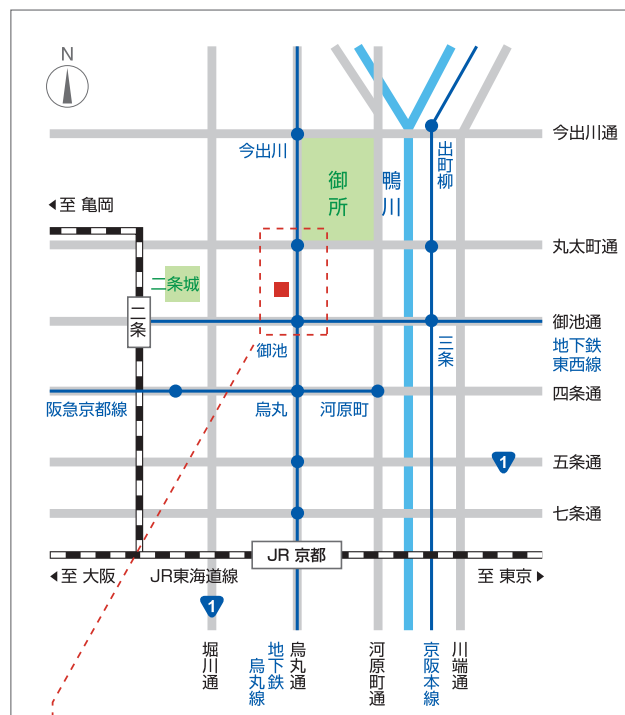

ケイマリインターナショナル株式会社

■ アクセス

- 京都市営地下鉄
 - ・烏丸御池駅下車【2】番出口より
→烏丸通を北へ徒歩約5分
 - ・丸太町駅下車【7】番出口より
→烏丸通を南へ徒歩約7分
- 市バス
 - ・烏丸御池バス停下車 →徒歩4分
 - ・烏丸二条バス停下車 →徒歩2分
 - ・烏丸丸太町バス停下車 →徒歩7分

■ 所在地

〒604-0847
 京都府京都市中京区烏丸通二条下ル秋野々町518番地
 前田エスエヌビル7F アンチエイジング研究所内
 ケイマリインターナショナル 株式会社
 Tel. 075-257-2579 Fax. 075-257-2564
 URL. <http://www.k-mari.co.jp/>

■ 営業時間

▼お電話でのお問い合わせ・ご注文受付
 月～土 9:00～17:30
 日・祝 10:00～17:00

■ マップ

▼ 近隣詳細図